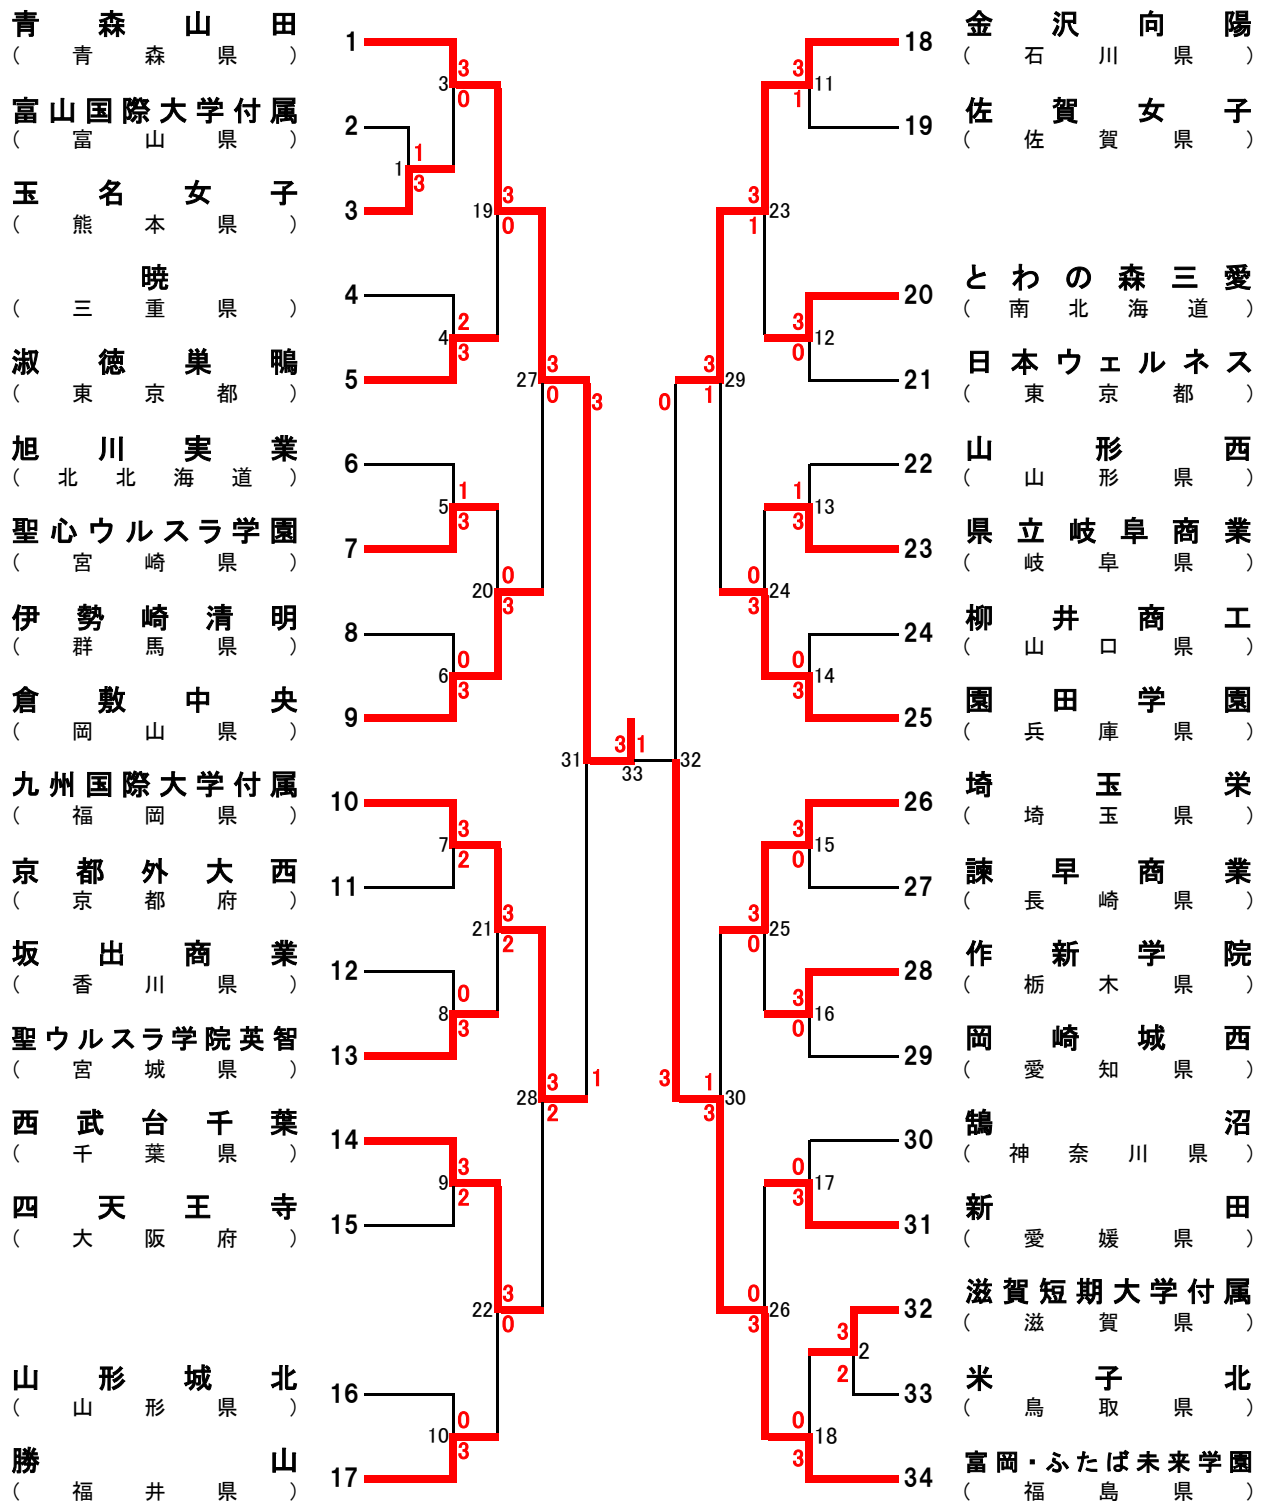

# 平成27年度 第44回 全国高等学校選抜バドミントン大会 女子学校対抗戦 (GT)

期 間 平成28年3月25日(金)～28日(月)  
会 場 鶴岡市小真木原総合運動公園 鶴岡市榊引総合スポーツセンター