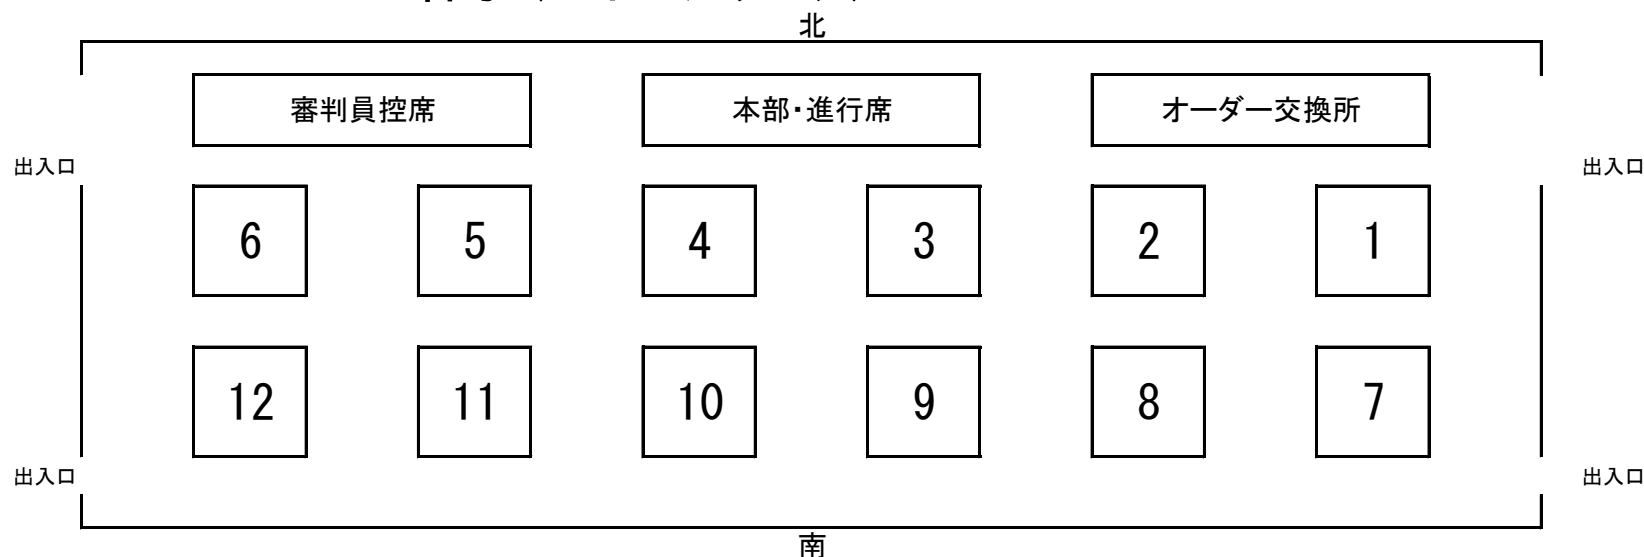

タイムテーブル

第1日 6月7日(金)

会場	メインアリーナ												サブアリーナ			
コート	1	2	3	4	5	6	7	8	9	10	11	12	13	14	15	16
11:30	BT1	BT2	BT3	BT4	GT1	GT3	GT4	GT5	GT6	GT7	GT8	GT9	GT10	GT11	GT12	GT13
	GT2, GT14~GT17, BT7~8, 10~12, 15~20															
	BT6, 9, 13, 14, 21, GT18~GT25															
	BT22~BT29, GT26~29															
	BT30~BT33, GT30~31															
	BT34~BT35															

第2日 6月8日(土)

会場	メインアリーナ												サブアリーナ			
コート	1	2	3	4	5	6	7	8	9	10	11	12	13	14	15	16
9:00			BT36							GT32						
										GD1~16						
										BD1~16						
										GD17~GD32						
										BD17~BD32						
										GD33~GD40						
										BD33~BD40						
										BD41~BD44	GD41~GD44					
										BD45~BD46	GD45~GD46					
										BD47	GD47					

第3日 6月9日(日)

会場	メインアリーナ											
コート	1	2	3	4	5	6	7	8	9	10	11	12
9:00	GS1	GS2	GS3	GS4	GS5	GS6	GS7	GS8	BS1	BS2	BS3	BS4
	BS5~8, GS9~GS16											
	GS17~GS24, BS9~BS12											
	BS13~24											
	GS25~GS32						BS25~BS28					
	BS29~BS32, GS33~GS36											
	BS33~BS36						GS37~GS38					
	BS37~BS38, GS39											
	BS39											

コート番号 (メインアリーナ)